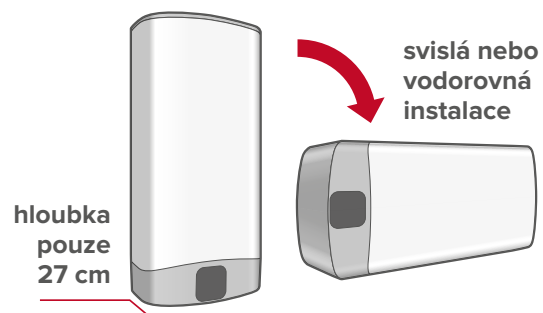

CHYTRÁ
KONSTRUKCE
S DVOJITOU
NÁDRŽÍ

HLOUBKA
POUZE
27 CM

CHYTRÉ MENU

SPRCHA
PŘÍPRAVENA

FUNKCE
ECO EVO

SMALTOVANÉ
TOPNÉ TĚLESO

BEZPEČNOSTNÍ
BALÍČEK

SMALTOVANÝ
ZÁSObNIK

Navrženo pro CHYTRÉ splnutí

Hladké, jemné kontury, které splynou a budou se hodit k zařízení Vaší koupelny. Samozřejmě, že se jedná o italský design. Velis Evo a Velis Evo Plus jsou k dispozici v různých objemových kapacitách pro všechny požadavky.